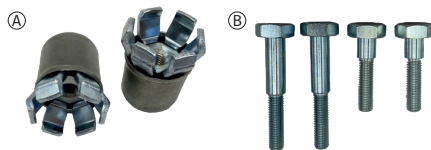

Universaladapter-Satz

CODE	BILD	BESCHREIBUNG	MENGE PRO PACKUNG
1500000256	A	Universaladapter-Satz (1 Paar)	1
1500000257	B	Befestigungssatz für Universaladapter	1