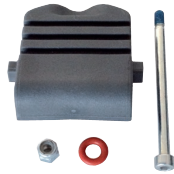

König XB-16

ARTIKEL-NUMMER	CODE EAN	GEWICHT/PAAR KG	GEWICHT/KISTE KG	PAARE/VERPACKUNG	PAARE/PALETTE
2004825 210	8005438010449	7,02	7,40	1	66
2004825 220	8005438010463	7,22	7,60	1	66
2004825 225	8005438010470	7,32	7,70	1	66
2004825 227	8005438010487	7,42	7,80	1	66
2004825 230	8005438010494	7,42	7,80	1	66
2004825 235	8005438010517	7,52	7,90	1	66
2004825 240	8005438010524	7,62	8,00	1	66
2004825 245	8005438010531	7,92	8,30	1	66
2004825 247	8005438010548	8,12	8,50	1	66
2004825 250	8005438010562	8,12	8,50	1	66
2004825 255	8005438010579	8,32	8,70	1	66
2004825 265	8005438010593	8,42	8,80	1	66
2004825 267	8005438010616	8,52	8,90	1	66

Ersatzteile Easy-fit

Mindestbestellmenge: 1 Packung.

Pedal

CODE	BILD	BESCHREIBUNG	MENGE PRO PACKUNG
1500052320		Pedal	1

Schutzschiene

CODE	BILD	BESCHREIBUNG	MENGE PRO PACKUNG
1500052321		Größe 050-060	2
1500052322		Größe 065-075	2
1500052323		Größe 080-095	2
1500052324		Größe 097-102 / 225	2
1500052325		Größe 103 / 230 - 235	2
1500052326		Größe 104-104B / 240-245	2
1500052386		Größe 247-250	2
1500052387		Größe 255-267	2