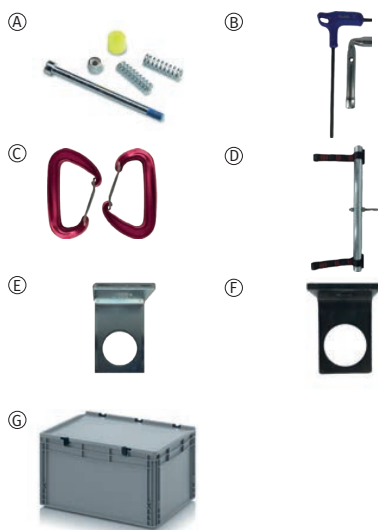

K-Summit Pro Ersatzteile

CODE	BILD	BESCHREIBUNG	MENGE PRO PACKUNG
1500000249	A	Regulierungselemente	10
1500000250	B	Regulierungswerkzeug	1
1500000251	C	Karabiner (2 stk)	2
1500000252	D	Adapter mit Textilband (1 stk)	1
1500000253	E	Felgenhalterung (25 mm)	2
1500000254	F	Felgenhalterung (32 mm)	2
1500000255	G	K-Summit Pro Kunststoffbox	1