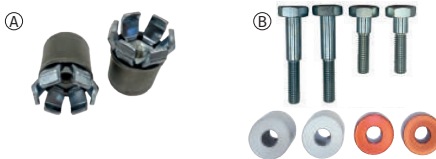

Universaladapter-Satz

CODE	BILD	BESCHREIBUNG	MENGE PRO PACKUNG
1500000256	A	Universaladapter-Satz (1 Paar)	1
1500000257	B	Befestigungssatz für Universaladapter	1