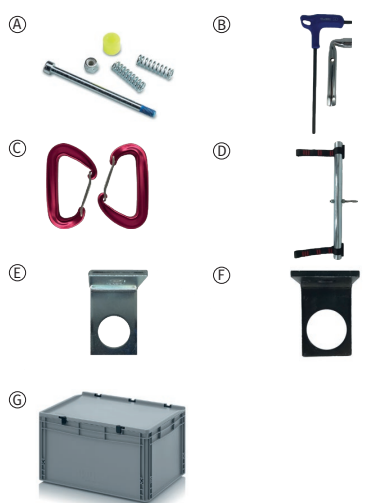

K-Summit Pro Ersatzteile

CODE	BILD	BESCHREIBUNG	MENGE PRO PACKUNG
1500000249	A	Regulierungselemente	10
1500000250	B	Regulierungswerkzeug	1
1500000251	C	Karabiner (2 stk)	2
1500000252	D	Adapter mit Textilband (1 stk)	1
1500000253	E	Felgenhalterung (25 mm)	2
1500000254	F	Felgenhalterung (32 mm)	2
1500000255	G	K-Summit Pro Kunststoffbox	1